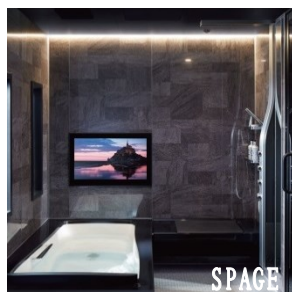

対象商品

RICHELLE

SPACE

キャンペーン内容

対象：期間中に対象商品をご成約し、
お引渡し完了したお客様
特典：商品券2万円をプレゼント

くらしUpを
教えて！

完工写真をRoomClipに投稿
いただいたお客様に
プレゼントを贈呈！
#店名・#商品名を付けて
ぜひ投稿してください！
詳しくは店舗HPをご覧ください

(株)LIXILトータルサービスが運営するリフォームショップ